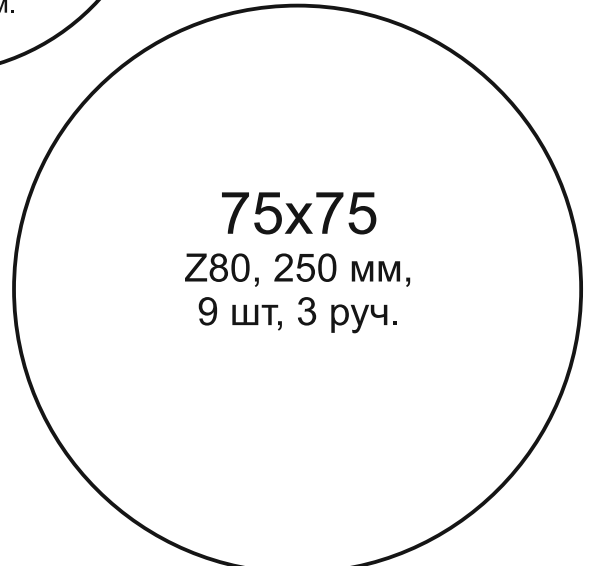

ИМЕЮЩИЕСЯ В НАЛИЧИИ
ВЫРУБНЫЕ ФОРМЫ
КРУГОВ И ОВАЛОВ

12x12

Z80, 35 мм,
16 шт, 1 руч.

27x27

Z80, 80 мм,
16 шт, 2 руч.

30x30

Z87, 250 мм,
56 шт, 7 руч.

40x40

Z80, 200 мм,
12 шт, 3 руч
м-у руч. 4 мм.

Z80, 195 мм,
12 шт, 3 руч
м-у руч. 3 мм.

Z87, 200 мм,
12 шт, 3 руч
м-у руч. мм.

74x74

Z80, 240 мм,
9 шт, 3 руч.

75x75

Z80, 250 мм,
9 шт, 3 руч.

79x79
Z80, 250 мм
9 шт, 3 руч.

80x80
Z87, 255 мм
9 шт, 3 руч.

Z87, 180 мм
6 шт, 2 руч.

85x85
Z87, 185 мм
6 шт, 2 руч.

87x87
Z87, 195 мм
6 шт, 2 руч.

90x90
Z96, 200 мм
6 шт, 2 руч.

Масштаб 1:1

ИМЕЮЩИЕСЯ В НАЛИЧИИ ВЫРУБНЫЕ ФОРМЫ
КРУГИ и ОВАЛЫ

110x110

Z80, 235 мм

4 шт, 2 руч.

97,6x97,6

Z96, 220 мм

6 шт, 2 руч.

115x115

Z80, 130 мм