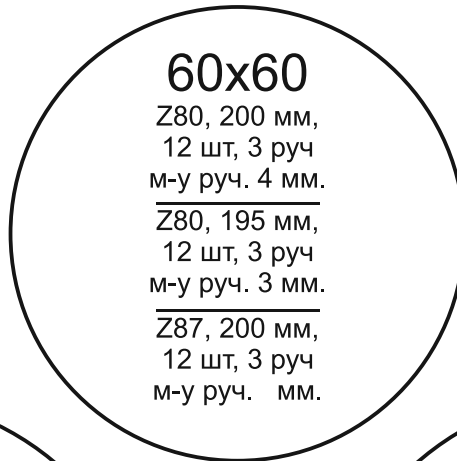

ИМЕЮЩИЕСЯ В НАЛИЧИИ
ВЫРУБНЫЕ ФОРМЫ
КРУГОВ И ОВАЛОВ

12x12

Z80, 35 мм,
16 шт, 1 руч.

27x27

Z80, 80 мм,
16 шт, 2 руч.

30x30

Z87, 250 мм,
56 шт, 7 руч.

40x40

Z96, 185 мм,
28 шт, 4 руч.

47x47

Z96, 210 мм,
24 шт, 4 руч.

50x50

Z87, 230 мм,
20 шт, 4 руч.

55x55

Z96, 245 мм,
20 шт, 4 руч.

60x60

Z80, 200 мм,
12 шт, 3 руч
м-у руч. 4 мм.

Z80, 195 мм,
12 шт, 3 руч
м-у руч. 3 мм.

Z87, 200 мм,
12 шт, 3 руч
м-у руч. мм.

74x74

Z80, 240 мм,
9 шт, 3 руч.

75x75

Z80, 250 мм,
9 шт, 3 руч.

79x79
Z80, 250 мм
9 шт, 3 руч.

80x80
Z87, 255 мм
9 шт, 3 руч.

Z87, 180 мм
6 шт, 2 руч.

85x85
Z87, 185 мм
6 шт, 2 руч.

87x87
Z87, 195 мм
6 шт, 2 руч.

90x90
Z96, 200 мм
6 шт, 2 руч.

Масштаб 1:1

ИМЕЮЩИЕСЯ В НАЛИЧИИ ВЫРУБНЫЕ ФОРМЫ
КРУГИ и ОВАЛЫ